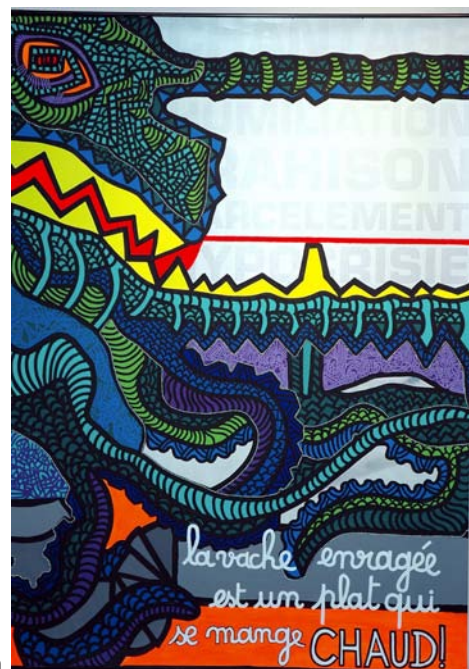

SPEEDY GRAPHITO

*Speedy Graphito est le cinquième artiste à s'emparer de Ma Première Galerie au Musée en Herbe.
Dans le cadre de L'Explosion! il nous fait découvrir un univers pop et coloré,
inspiré des héros de notre enfance...*

Du 6 au 26 Juin 2011

Tous les jours de 10h à 19h (nocturne le jeudi à 21h)- Entrée Libre

Les personnages de Speedy Graphito apparaissent sur les murs de Paris dans les années 1980. Fasciné par les héros de la culture mainstream (Disney, mangas ou encore Marvel), il emprunte ces icônes et les mêlent dans une profusion de logos et de références tirés de la publicité pour créer des fresques murales qui témoignent de la surabondance de l'image dans notre société de consommation.

Son style figuratif s'inscrit dans la grande famille des street-artistes du mouvement de la Figuration Libre tels que Hervé Di Rosa et Robert Combas mais aussi d'artistes américains comme Keith Haring ou Jean-Michel Basquiat. Utilisant les murs de Paris comme lieu d'exposition, les œuvres de Speedy Graphito sur leurs cimaises de ciment sont vives et colorées, soignées et débordantes d'énergie. Elles mixent les techniques (pochoir, peinture, graff...) comme elles mixent les références culturelles.

L'œuvre de Speedy Graphito est universelle : sur toile ou dans les rues, de Paris jusqu'à New-York en passant par Kolkota, on la retrouve jusque dans l'espace, lorsque en 1993 on lui propose de créer le logo de la mission spatiale Altair !
<http://speedygraphito.free.fr>

AGATHON

Dans Ma Première Galerie, chaque artiste confirmé parraine un jeune talent.