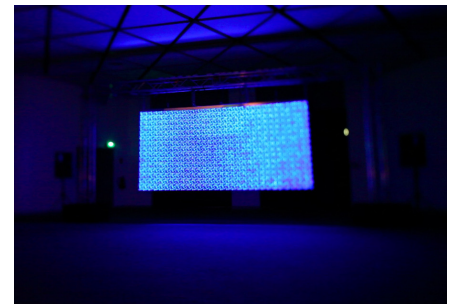

# ET OP! DJEFF REGOTTAZ

DU 12 AVRIL AU 13 MAI 2012

Deuxième exposition pour Et Op! avec la venue de **Djeff Regottaz** et de son filleul **Martial Marquet** au sein de Ma Première Galerie avec l'exposition «**Breeze**». Des installations interactives qui interrogent les spectateurs sur les perceptions et la création éphémère. Une expérience inédite à vivre de 3 à 103 ans!

BREEZE © DJEFF REGOTTAZ

Il présente au sein de Ma Première Galerie une installation sensible et poétique «**Breeze**» qui joue avec la présence des spectateurs. Miroir à double face, à travers un processus d'ombre, de lumière, de flux d'air et de sculpture, l'apparence du spectateur captée par la face photosensible est révélée par la face héliosensible sur un écran de paillettes.